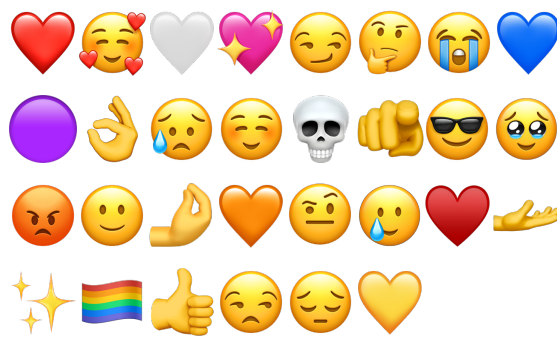

PUT ALL UR FREQUENTLY USED EMOJIS ☹️(ò_ó)☹️

-Starbucks666

-shadowolf

-XxCaffineSkelatonxX

-jamilex29

-jaelynn247

**-mentalthegoof
69**

-@vo1ddoesart