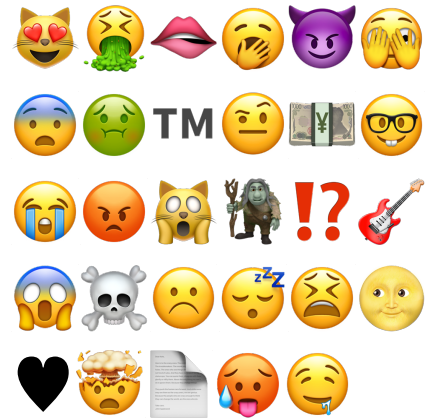

PUT ALL UR FREQUENTLY USED EMOJIS ☹️(ò_ó)☹️

-Starbucks666

-shadowolf

-XxCaffineSkelatonxX

-jamilex29

-jaelynn247

**-mentalthegoof
69**

-@vo1ddoesart