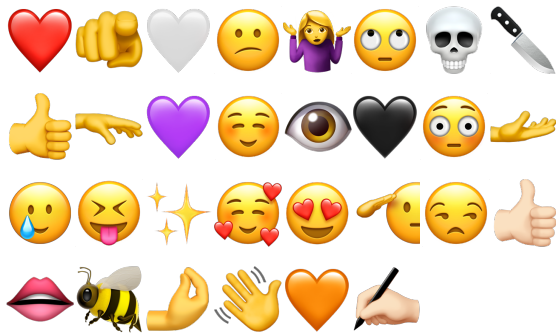

PUT ALL UR FREQUENTLY USED EMOJIS ☹️(ò_ó)☹️

-Starbucks666

-shadowolf

-XxCaffineSkelatonxX

-jamilex29

-jaelynn247

**-mentalthegoof
69**

-@vo1ddoesart